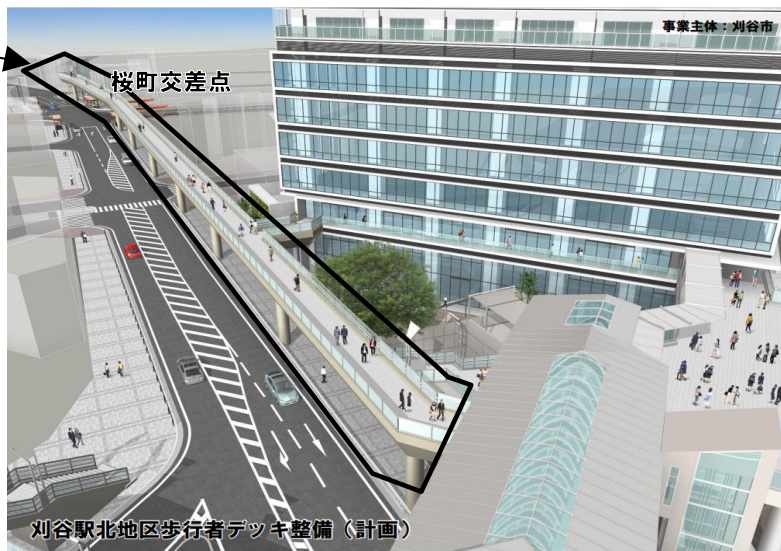

スケジュール

6月	7月	8月	9月	10月	11月	12月
6月議会報告 住民説明会 県事前協議			縦覧		都計審(11/4) 知事協議 告示	

2. 「おくやみ窓口(予約制)」が開設されました。

7/1より、ご家族が亡くなった際、**故人に関する手続きを市役所で行うご遺族の負担軽減**として、**各課を回らずに1か所**でできる「**おくやみ窓口**」が開設されました(一部は担当窓口での手続きや再来庁が必要な場合があります)。

- ・**対象者:**市内に住民票があった故人のご遺族等
- ・**対応手続き:**10課38手続(保険や年金、介護の手続きなど)
- ・**場所:**市役所1階 休日・夜間窓口
- ・**開設日時:**祝日・年末年始除く月～金のAM10:00～PM13:30～PM15:00～
- ・**予約方法:**市民課(☎93-5194)にて予約。もしくはあいち電子申請・届出システム(右記QRコード)から申し込み。