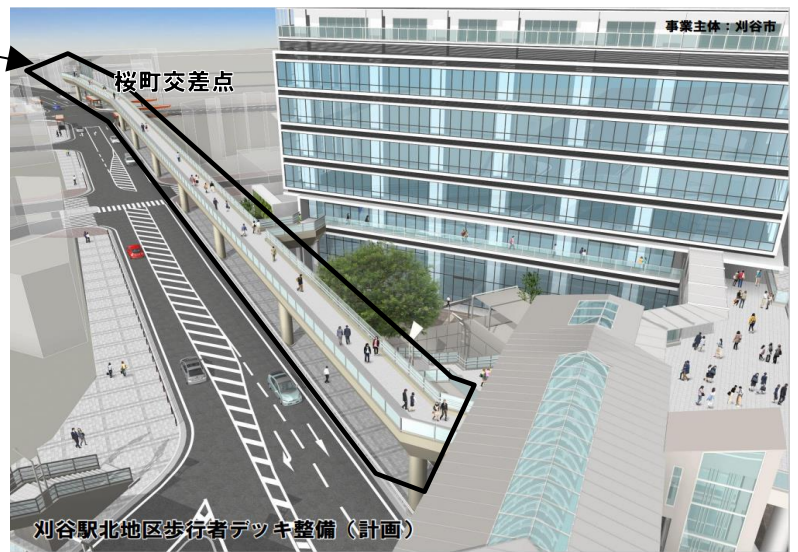

2) 市政トピックス

1. 建設委員会トピックス～都市計画決定・変更につきまして。

○刈谷駅北口に地区計画を定め、新たな歩行者デッキ整備(右図)に向けた準備をします。

刈谷駅北口の約1.2haの街区に「刈谷駅北口地区周辺地区計画」を定めます。この事により、桜町交差点に建設中の横断歩道橋と、駅北口通路を直結させる新たな歩行者デッキ整備の準備を進め、魅力とにぎわいのある市街地形成を目指します。

事業主体:刈谷市